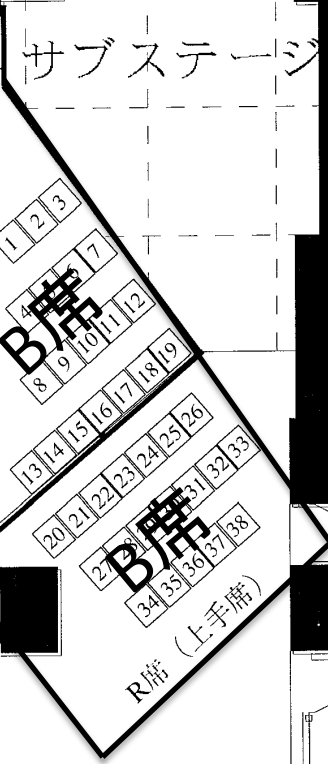

O-EAST  
 メインフロアー階  
 座席配置図  
 ※S=1/100  
 2005.03.26更新

A楽屋

サブステージ

乗用EV

パイプ椅子：W440 (座W380) × D505 × H740  
 段差下部分33席×9列=297席/段差上(PAブース前)部分102席/斜部分76席/合計475席  
 (2階合計94席：パイプイス50席&ハイチェア44席 ※1,2階総計569席)