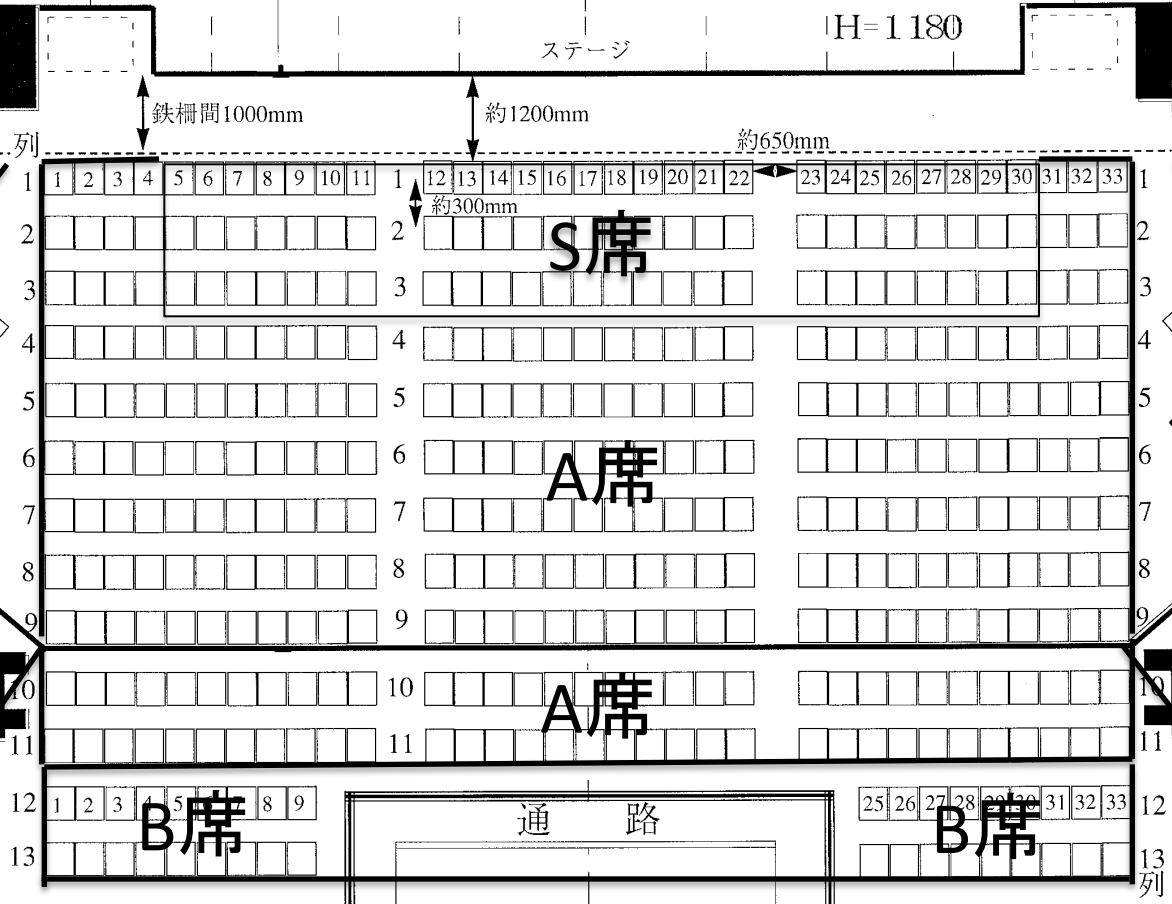

O-EAST  
 メインフロアー階  
 座席配置図  
 ※S=1/100  
 2005.03.26更新

A楽屋

サブステージ

乗用EV

パイプ椅子：W440 (座W380) × D505 × H740  
 段差下部分33席×9列=297席/段差上(PAブース前)部分102席/斜部分76席/合計475席  
 (2階合計94席：パイプイス50席&ハイチェア44席 ※1,2階総計569席)