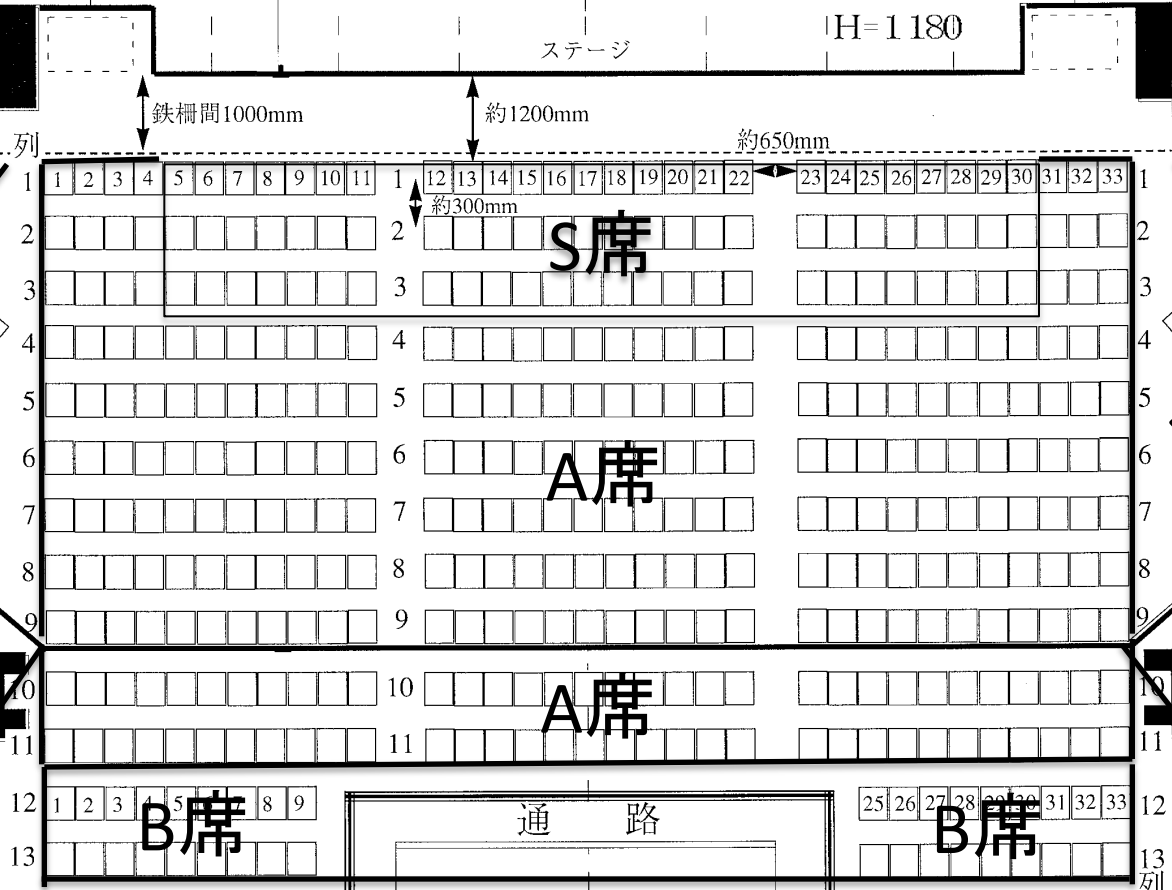

O-EAST
メインフロアー階
座席配置図
※S=1/100
2005.03.26更新

A楽屋

サブステージ

乗用EV

パイプ椅子：W440 (座W380) × D505 × H740
 段差下部分33席×9列=297席/段差上(PAブース前)部分102席/斜部分76席/合計475席
 (2階合計94席：パイプイス50席&ハイチェア44席 ※1,2階総計569席)