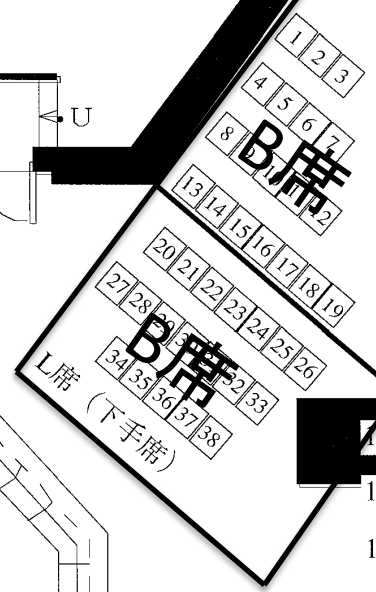

O-EAST
メインフロアー階
座席配置図
※S=1/100
2005.03.26更新

A楽屋

サブステージ

乗用EV

パイプ椅子：W440 (座W380) × D505 × H740
 段差下部分33席×9列=297席/段差上(PAブース前)部分102席/斜部分76席/合計475席
 (2階合計94席：パイプイス50席&ハイチェア44席 ※1,2階総計569席)