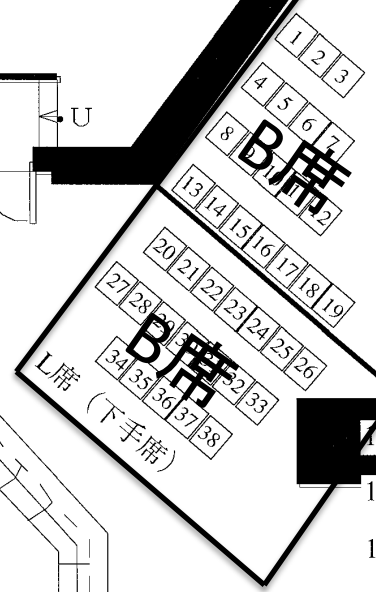

O-EAST  
 メインフロアー階  
 座席配置図  
 ※S=1/100  
 2005.03.26更新

A楽屋

サブステージ

乗用EV

パイプ椅子：W440 (座W380) × D505 × H740  
 段差下部分33席×9列=297席/段差上(PAブース前)部分102席/斜部分76席/合計475席  
 (2階合計94席：パイプイス50席&ハイチェア44席 ※1,2階総計569席)