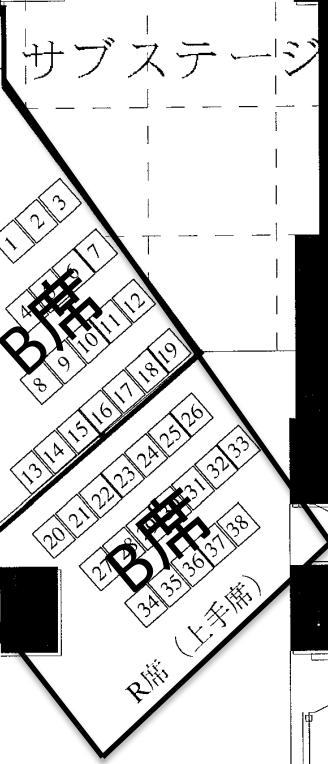

O-EAST
メインフロアー階
座席配置図
※S=1/100
2005.03.26更新

A楽屋

サブステージ

乗用EV

パイプ椅子：W440 (座W380) × D505 × H740
 段差下部分33席×9列=297席/段差上(PAブース前)部分102席/斜部分76席/合計475席
 (2階合計94席：パイプイス50席&ハイチェア44席 ※1,2階総計569席)